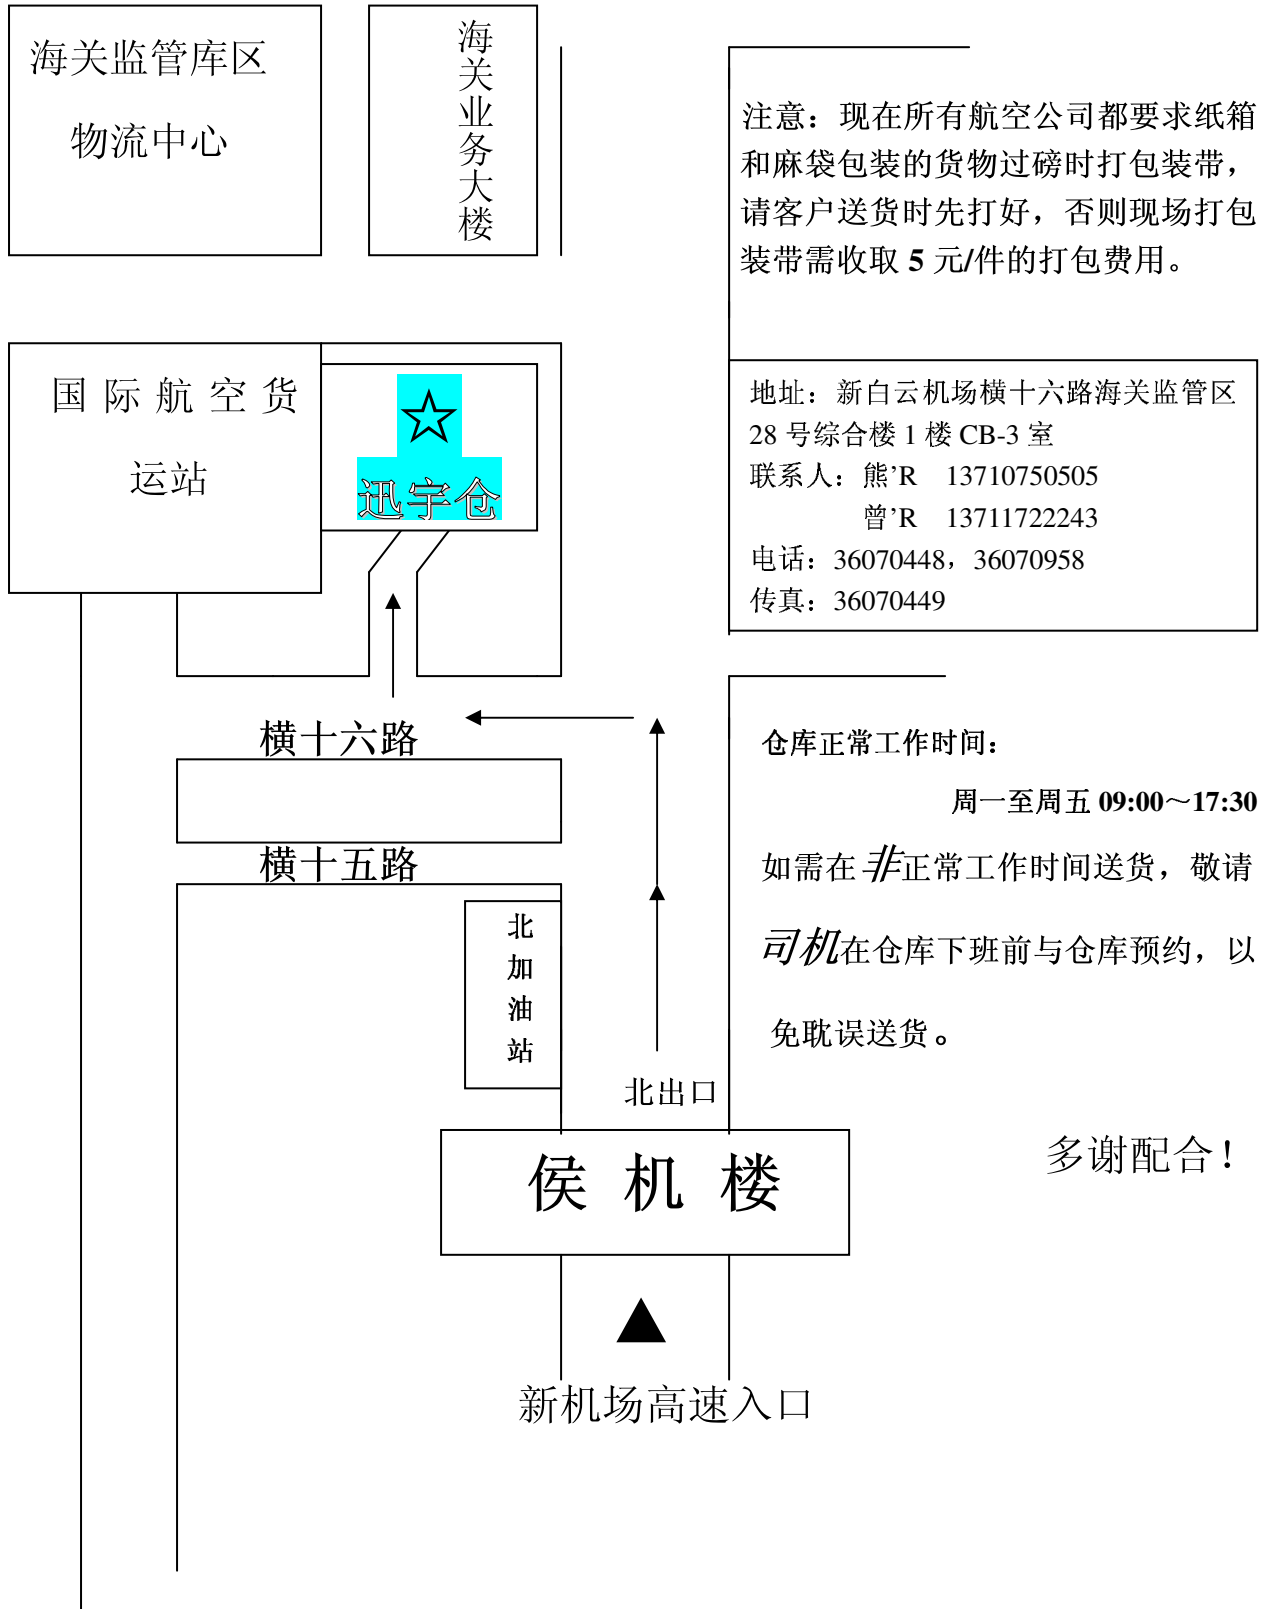

廣東迅宇國際貨運代理有限公司

Guangdong Xunyu Int'l Transportation CO., LTD.

入仓单

敬请司机凭本单送仓!!!

工作号/提单号: _____

货名/件数: _____

仓库位置示意图

注意：现在所有航空公司都要求纸箱和麻袋包装的货物过磅时打包装带，请客户送货时先打好，否则现场打包装带需收取 5 元/件的打包费用。

地址：新白云机场横十六路海关监管区 28 号综合楼 1 楼 CB-3 室
 联系人：熊'R 13710750505
 曾'R 13711722243
 电话：36070448, 36070958
 传真：36070449

仓库正常工作时间：
 周一至周五 09:00~17:30
 如需在 **非** 正常工作时间送货，敬请 **司机** 在仓库下班前与仓库预约，以免耽误送货。

多谢配合!